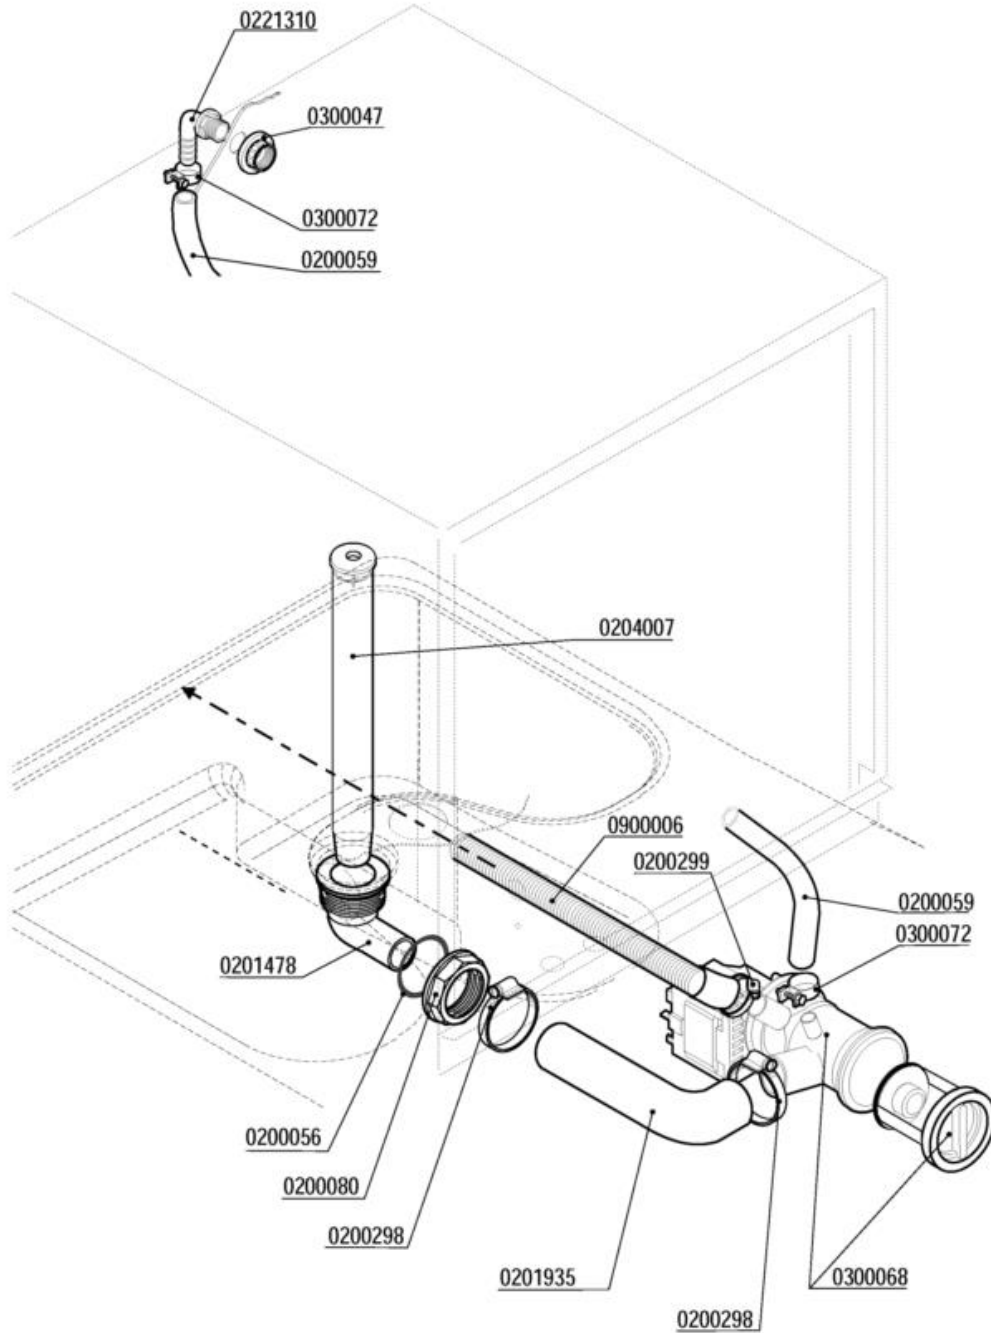

GRUPPO POMPA SCARICO - POMPE DE VIDANGE DRAIN PUMPE PARTS - ABLAUFPUMPE BOMBA DESAGUE	MOD.	TAV.
		S510-ek/ps	5 E
		ED. 02/2014 TAV. 5 DI 10