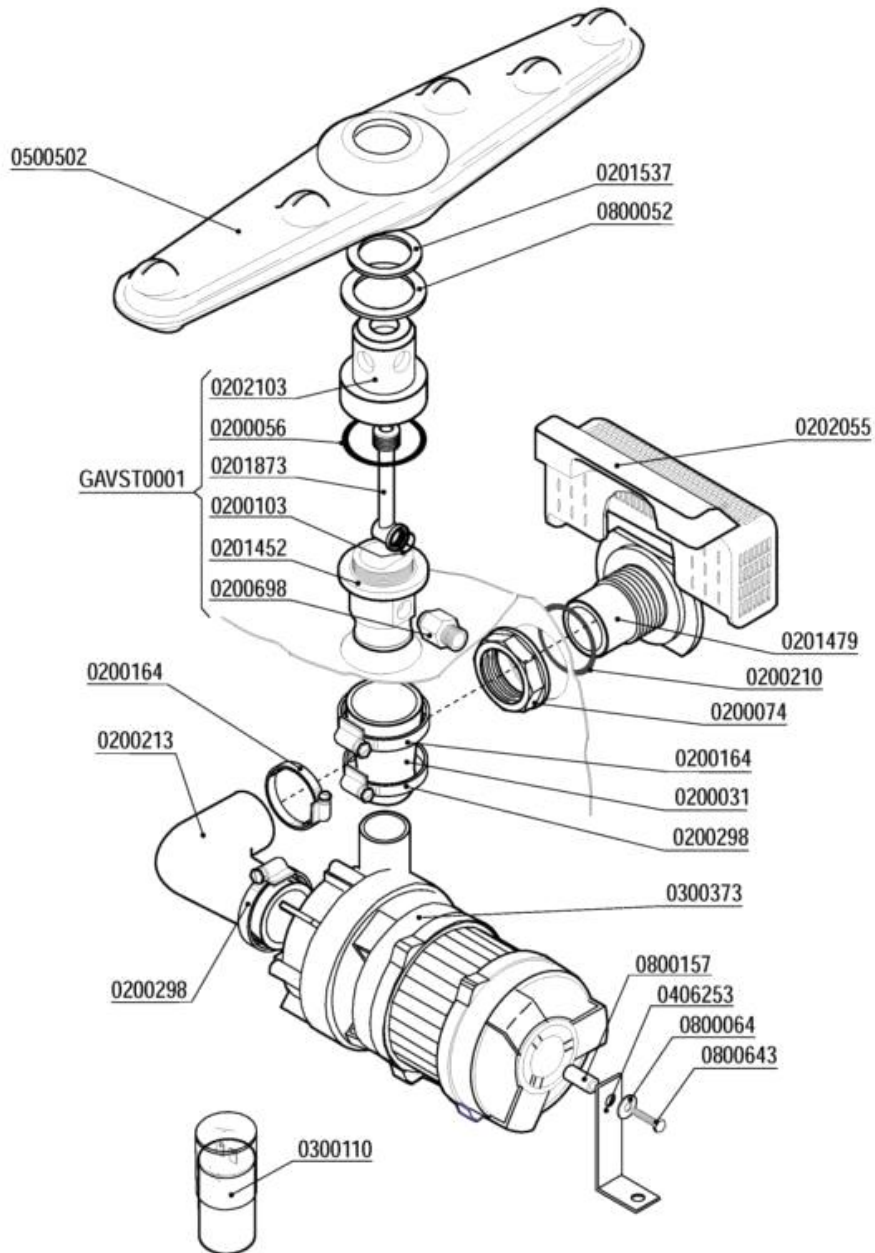

- 1 GRUPPO LAVAGGIO
- 2 GRUPPO RISCIACQUO
- 3 GRUPPO VASCA
- 4 QUADRO ELETTRICO
- 5 GRUPPO POMPA SCARICO
- 6 SPORTELLO
- 7 CARROZZERIA
- 8 GRUPPO DEPURATORE
- 9 GRUPPO BREAK TANK
- 10 DOSATORI

	<p>GRUPPO LAVAGGIO - COMPOSANTS LAVAGE WASH COMPONENTS - WASCHROHR - LAVADO</p>	<p>MOD. S510-ek S510-ek add</p>	<p>TAV. 1 E</p>
		<p>ED. 02/2014 TAV. 1 DI 10</p>	

Codice	Descrizione	
0200031	Manicotto ridotto 38x26x45	
0200056	OR 144 pilette 1" 1/4	
0200074	Dado PP 1" 2190	
0200103	OR 2050 supporto ugello d.16mm	
0200164	Fascetta 32-50	
0200210	OR 4125 Colonna lav. SRMR-cil.soll.d.35mm	
0200213	Manicotto premente SRMR/Pompa sca.687-88	
0200298	Fascetta 25-40	
0200698	Nipplo inox risciacquo VST 3/8-1/4" 7817	
0201452	Colonna lavaggio LB VST 7775	
0201479	Flangia aspirazione LB VST 7307	
0201537	Rondella usura mul.infer.lavaggio 9487	
0201873	Collettore risciacquo LB VST 7776	
0202055	Filtro aspirazione LB VST 7837	
0202103	Testina lavaggio d.18 4F NSF	
0300110	Condensatore 6,3 óf	
0300373	Elettropompa Hp 0,2 ZF130 SX 230/1/50	
0406253	Squadretta supporto pompa GS4 2240	
0500502	Braccio lavaggio 380/6F S510 5314	
0800052	Rondella teflon 57x41x2	
0800064	Rondella piana inox diam.6x18	
0800157	Distanziali pompa F85	
0800643	Vite inox TEM6X30	
GAVST0001	Gruppo colonna lavaggio LB-VST	