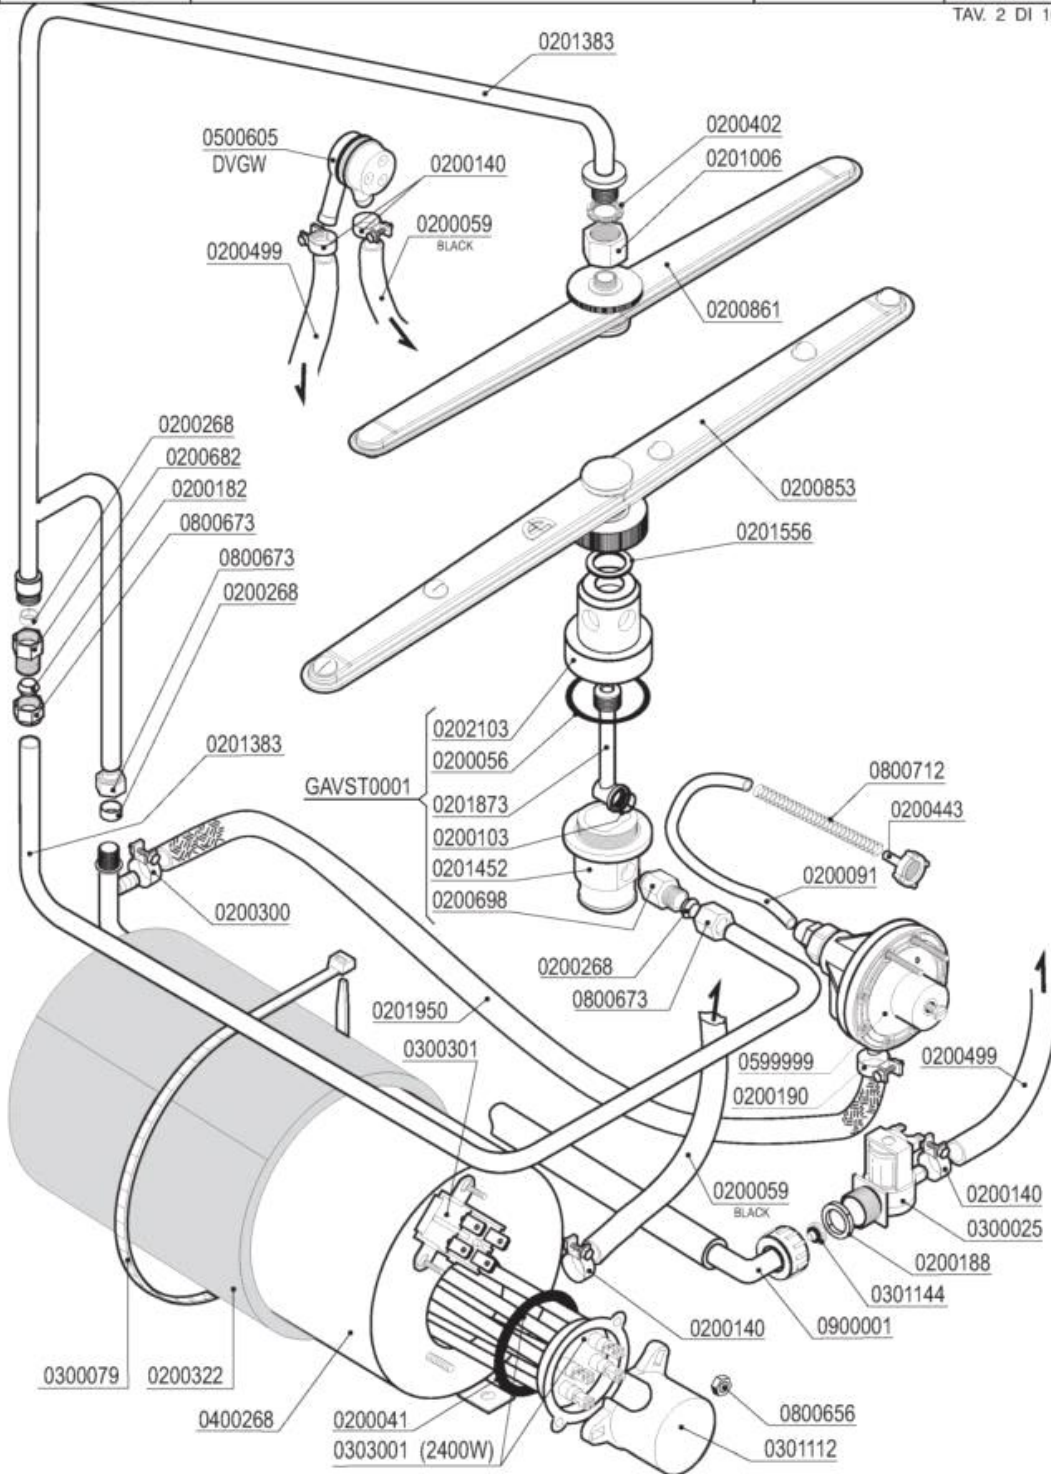

GRUPPO RISCIAQUO - COMPOSANTS RINÇAGE	MOD. S510-ek	TAV. 2 E
	RINSE COMPONENTS-NACHSPÜLROHR-ENJUAGUE	S510-ek add	ED. 02/2014 TAV. 2 DI 10