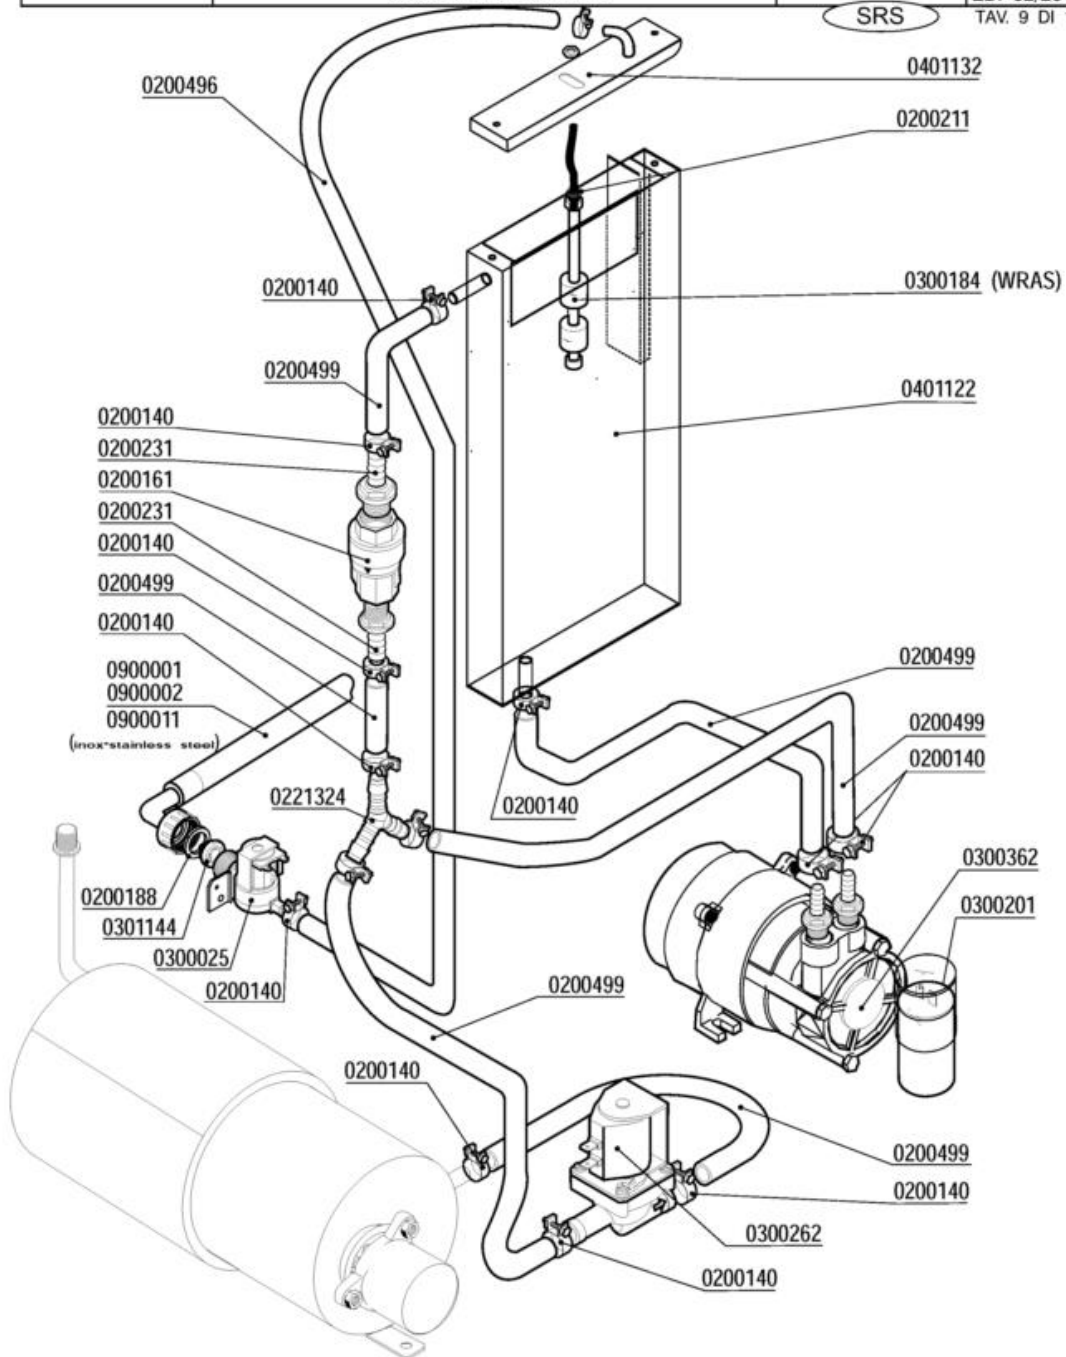

	GRUPPO VASCA - COMPOSANTS CUVE	MOD.	TAV.
	TANK COMPONENTS - TANKROHR - GRUPO CUBA	S510-ek S510-ek add	3 E
			ED. 02/2014
			TAV. 3 DI 10

Codice	Descrizione	
0200056	OR 144 pilette 1" 1/4	
0200080	Ghiera 1"1/42190	
0200110	Guarnizione piana 31x21x2	
0200164	Fascetta 32-50	
0200176	Dado 1/2" 2190	
0200178	Guarnizione piana 19x12x2 Rif.121	
0200190	Fascetta collare benzina 13x15	
0200196	Guarnizione Nyltite M3	
0200200	Tubo a pipa per pressostato	
0200270	Guaina 1/2" ES25 doppia 7x8x120	
0200295	Guarnizione Nyltite M12	
0200626	Portagomma trappola aria ELLE 3381	
0201455	Trappola d'aria anteriore L=85 mm	
0201478	Piletta scarico LB VST 7350	
0202054	Filtro vasca stampata LB inox 7390	
0204007	Troppopieno LB VST 7315	
0300005	Termostato 90°C c.2000 1NONC boiler IMIT	
0300007	Termostato 80°C c.2100V.1NANC vasca IMIT	
0300009	Molla a frizione Rif.134	
0300304	Termostato unipolare RM85° 1NT08L-3364	
0303045	Resistenza vasca 1000W LB VST	
0406250	Squadretta termostato/contatto 50° 6428	
0800254	Rondella grower 14 zincata	
0800652	Dado inox autobloccante M3	
0900027	Tubo scarico d.25 I.1,5 LB a gomito	

	GRUPPO BREAK TANK - COMPOSANTS BREAK TANK BREAK TANK COMPONENTS-BREAK TANK-ROHR GRUPO BREAK TANK	MOD.	TAV.
		S510-ek S510-ek add	9 E ED. 02/2014 TAV. 9 DI 10

SRS

GRUPPO BREAK TANK

Codice	Descrizione	
0200140	Fascetta collare 17x19	
0200161	Valvola di ritegno PA 3/4" 2700	
0200188	Guarnizione gomma 25x16x2	
0200211	OR 3030 Livelli A81/Tappo M10x1	
0200231	Portagomma 3/4"Mx12 2130	
0200496	Tubo 10x18 WRAS - Miflex	
0200499	Tubo gomma 12x19,5 food quality	
0221324	Portagomma ad "Y" YS10	
0300025	Elettrovalvola 1 via 329069	
0300184	Controllo 2 livelli BREAK TANK WRAS	
0300201	Condensatore 8 of	
0300262	Elettrovalvola D136D01 d.9,5-90 MS-BT	
0300362	Elettropompa HP O,5 LGB PSV45 break tank	
0301144	Riduttore pressione 10 Litri/Min	
0401122	Vasca BREAK TANK LB 6332/6333/6334	
0401132	Coperchio BREAK TANK LB 6335/6336	
0900001	Tubo carico gomma 90°C VDE	