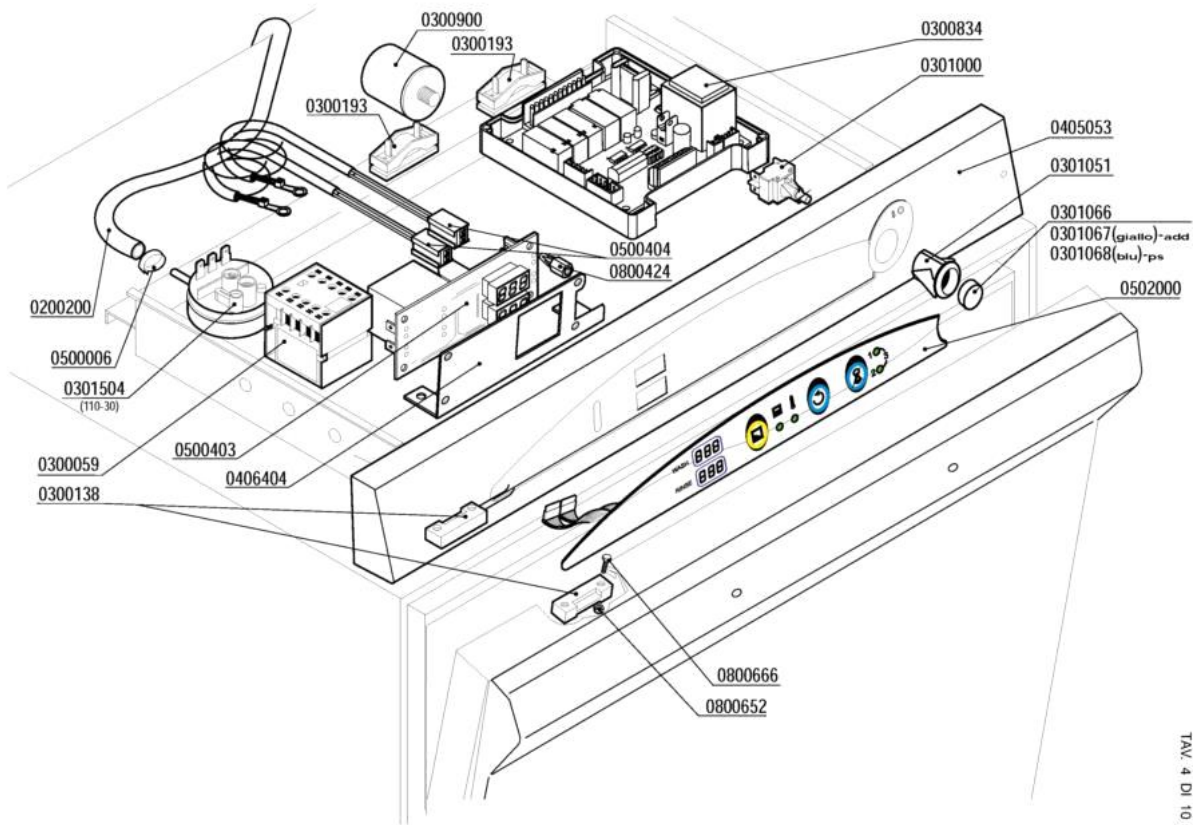

	GRUPPO VASCA - COMPOSANTS CUVE	MOD.	TAV.
	TANK COMPONENTS - TANKROHR - GRUPO CUBA	S510-ek S510-ek add	3 E
			ED. 02/2014
			TAV. 3 DI 10

Codice	Descrizione	
0200056	OR 144 pilette 1" 1/4	
0200080	Ghiera 1"1/42190	
0200110	Guarnizione piana 31x21x2	
0200164	Fascetta 32-50	
0200176	Dado 1/2" 2190	
0200178	Guarnizione piana 19x12x2 Rif.121	
0200190	Fascetta collare benzina 13x15	
0200196	Guarnizione Nyltite M3	
0200200	Tubo a pipa per pressostato	
0200270	Guaina 1/2" ES25 doppia 7x8x120	
0200295	Guarnizione Nyltite M12	
0200626	Portagomma trappola aria ELLE 3381	
0201455	Trappola d'aria anteriore L=85 mm	
0201478	Piletta scarico LB VST 7350	
0202054	Filtro vasca stampata LB inox 7390	
0204007	Troppopieno LB VST 7315	
0300005	Termostato 90°C c.2000 1NONC boiler IMIT	
0300007	Termostato 80°C c.2100V.1NANC vasca IMIT	
0300009	Molla a frizione Rif.134	
0300304	Termostato unipolare RM85° 1NT08L-3364	
0303045	Resistenza vasca 1000W LB VST	
0406250	Squadretta termostato/contatto 50° 6428	
0800254	Rondella grower 14 zincata	
0800652	Dado inox autobloccante M3	
0900027	Tubo scarico d.25 I.1,5 LB a gomito	