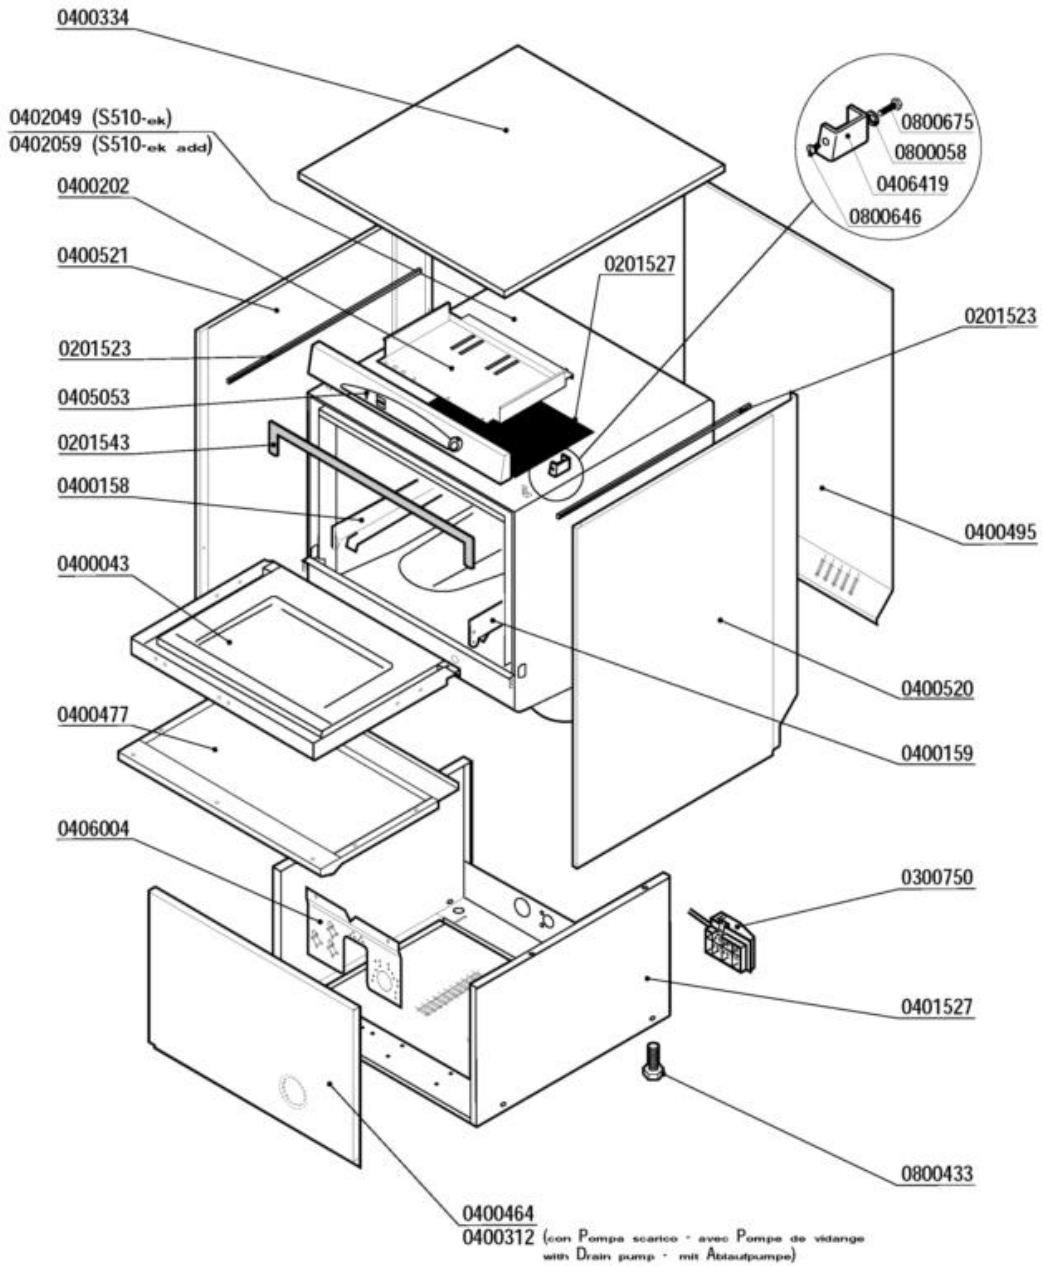

CARROZZERIA - CARROSSERIE HOOD - KARROSSERIE - CARROCERÍA	MOD.	TAV.
		S510-ek S510-ek add	7 E ED. 02/2014 TAV. 7 DI 10