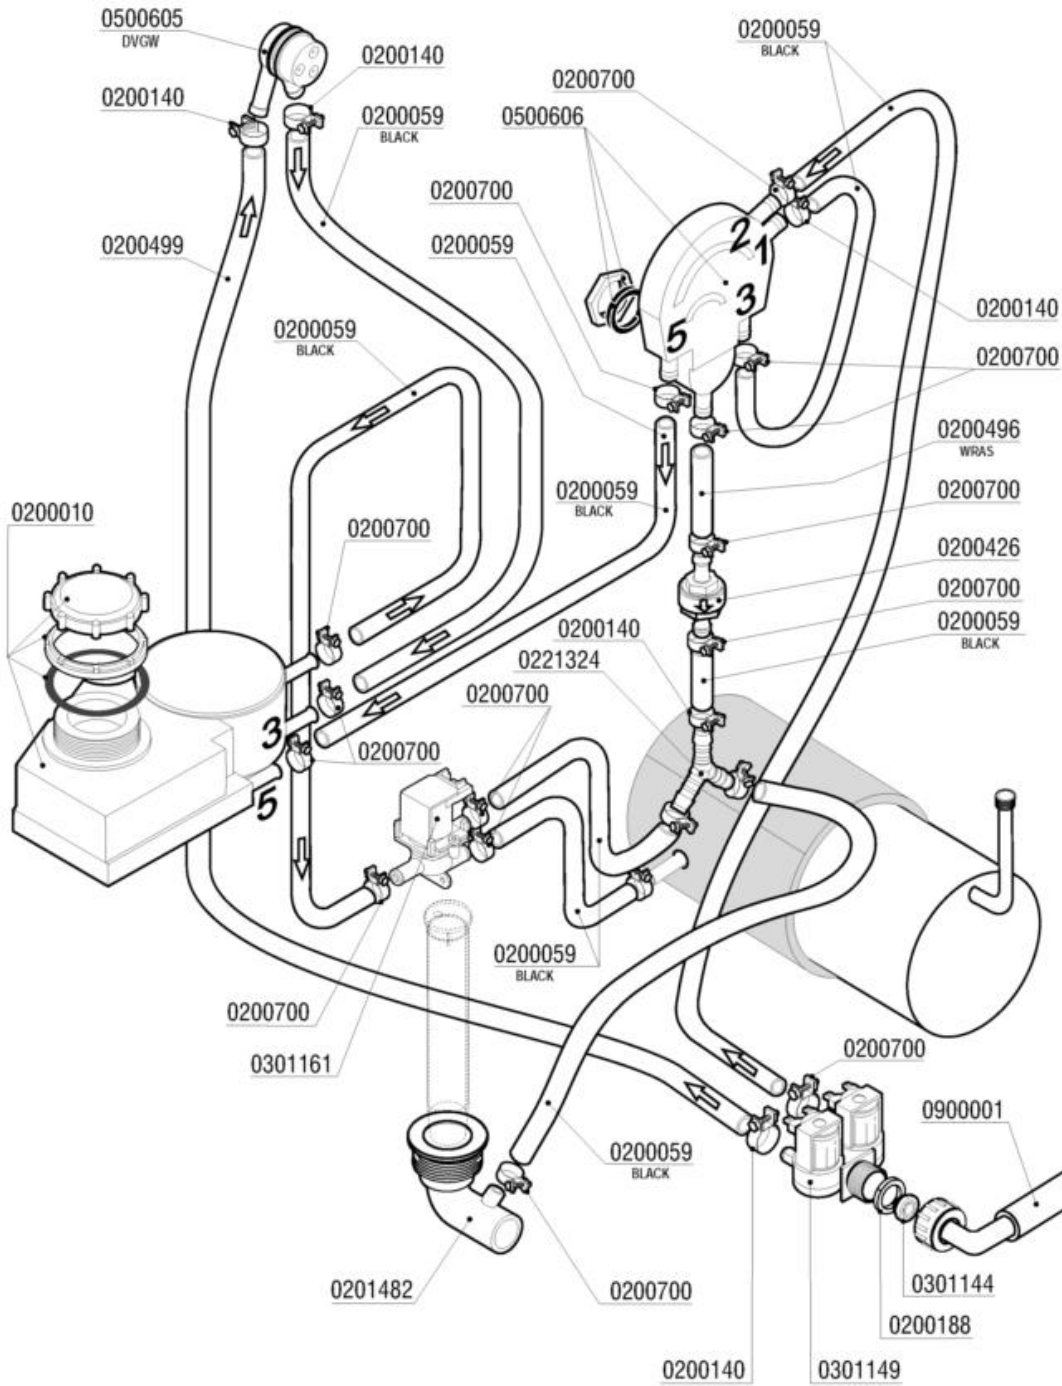

GRUPPO DEPURATORE-GROUPE ADOUCISSEUR WATER-SOFTENER-WASSERENTKALKER DESCONCENTRADOR	MOD.	TAV.
		S510-ek S510-ek add	8 E ED. 02/2014 TAV. 8 DI 10