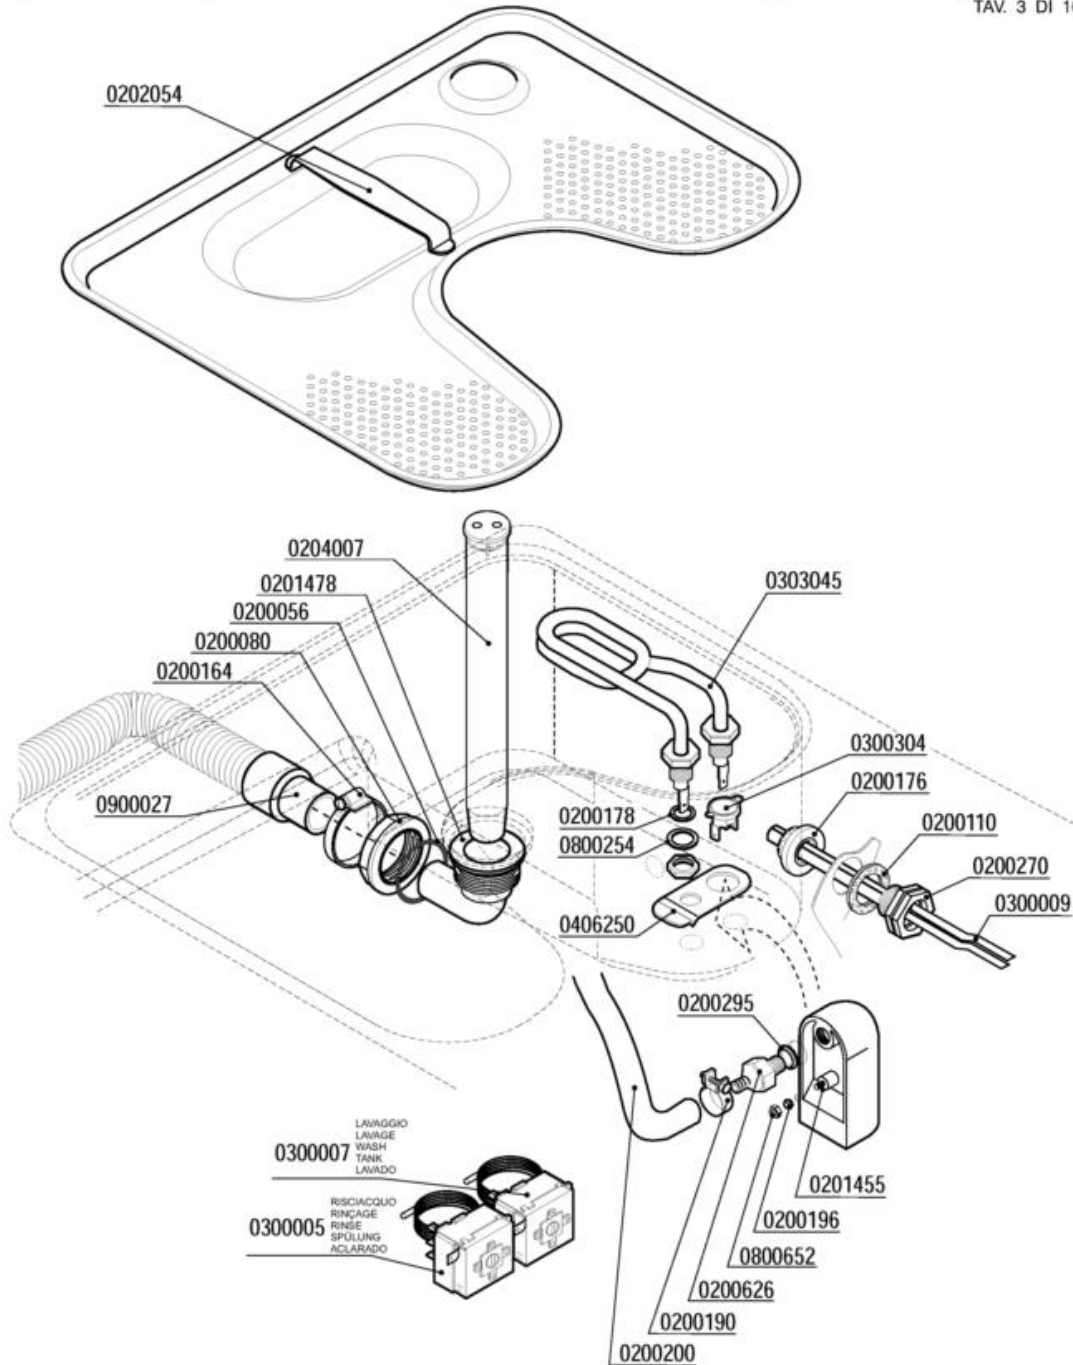

GRUPPO VASCA - COMPOSANTS CUVE	MOD.	TAV.
	TANK COMPONENTS - TANKROHR - GRUPO CUBA	S510-ek S510-ek add	3 E
			ED. 02/2014
			TAV. 3 DI 10