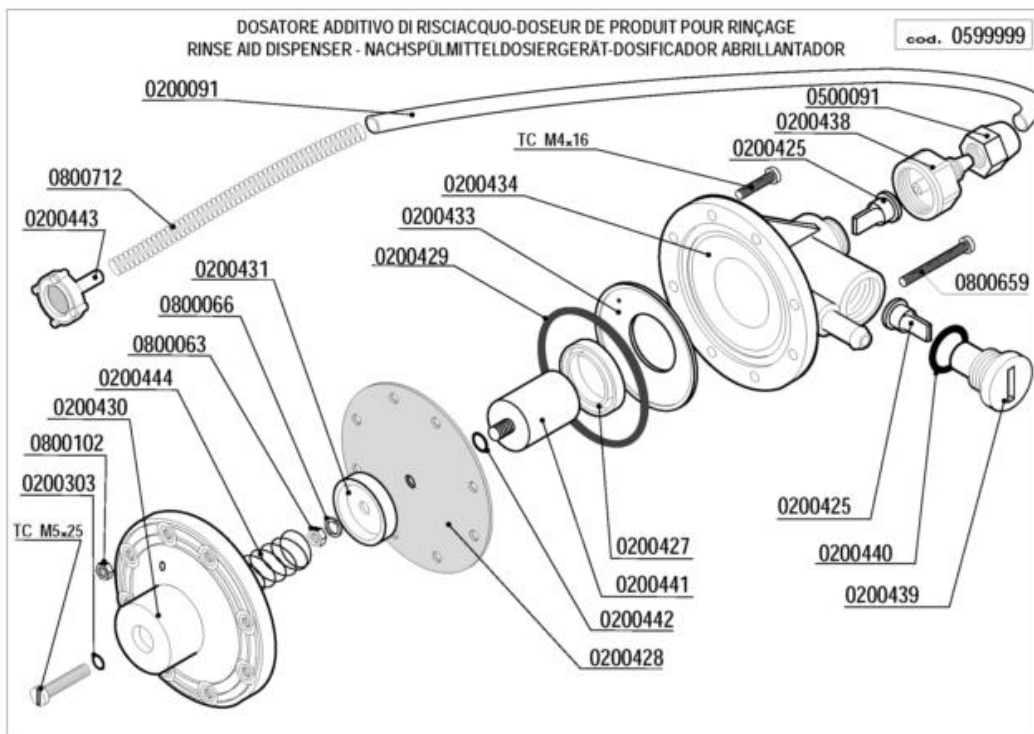

DOSATORI - DOSEURS DISPENSERS - DOSIERGERÄTE-DOSIFICADORES	MOD.	TAV.
		S510-ek S510-ek add	10 E ED. 02/2014

TAV. 10 DI 10