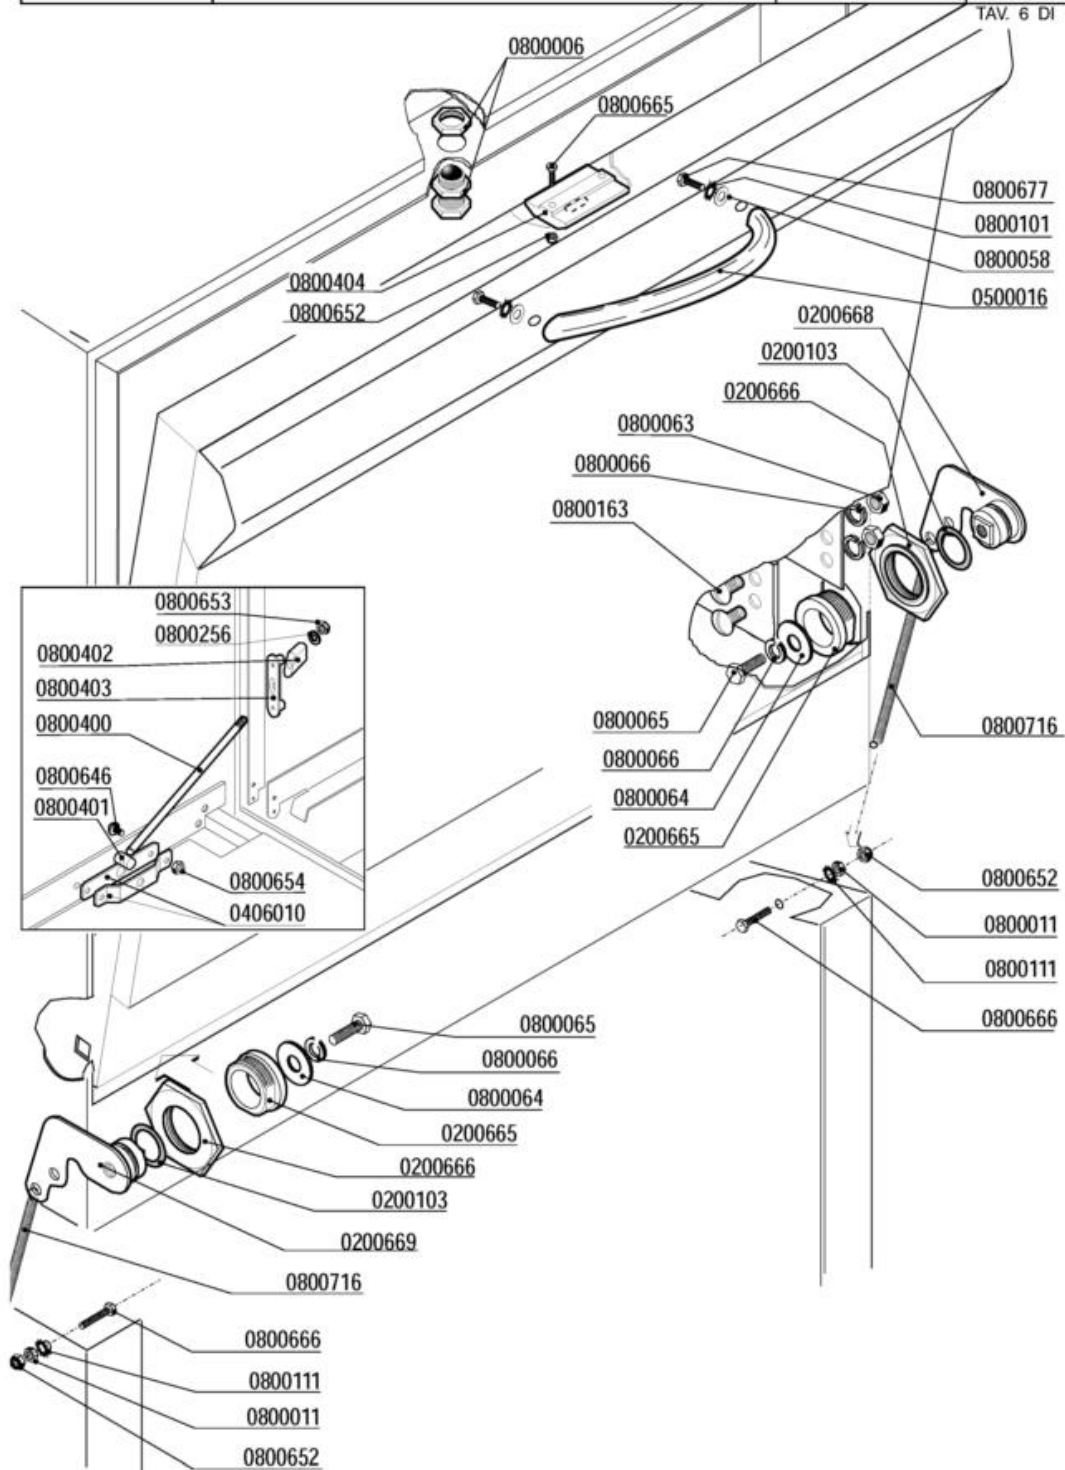

SPORTELLO - PORTE DOOR - TÜR - PUERTA	MOD. S510-ek S510-ek add	TAV. 6 E ED. 02/2014 TAV. 6 DI 10