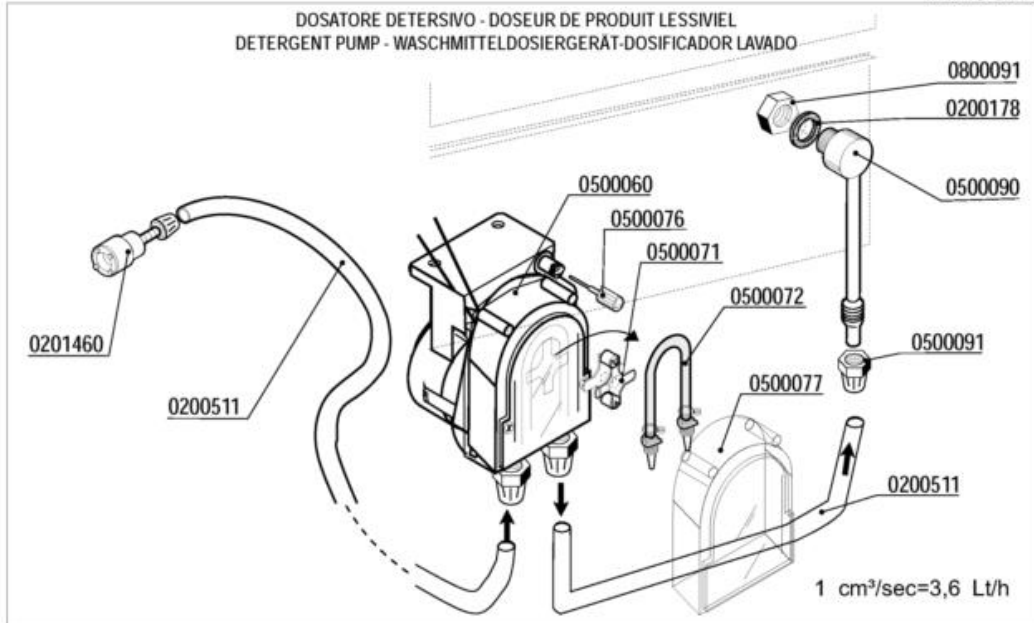

DOSATORI - DOSEURS DISPENSERS - DOSIERGERÄTE-DOSIFICADORES	MOD.	TAV.
		S510-ek S510-ek add	10 E ED. 02/2014

TAV. 10 DI 10